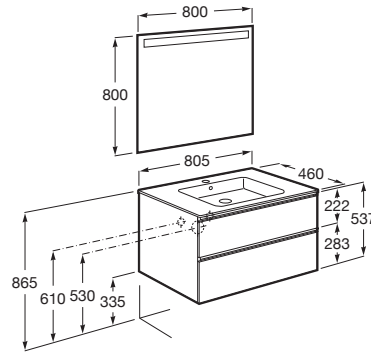

THE GAP

Pack (mueble base de dos cajones, lavabo central y espejo LED)

MEDIDAS

Longitud	805 mm
Anchura	460 mm
Altura	537 mm

COLORES Y ACABADOS

PVPR (IVA INCLUIDO)

661,87 €

DIBUJOS TÉCNICOS

CARACTERÍSTICAS

PACK - Conjunto de mueble base de dos cajones con lavabo en posición central y espejo Eidos con luz LED integrada en la parte superior. No incluye patas ni grifería.

Espejo / Iluminación: Integrada en el espejo  
Espejo / Número de luces: 1  
Espejo / Tipo de luz: Led  
Espejo / Índice de Protección de la luz: IP 44  
Forma lavabo: Cuadrado  
Instalación de la grifería: En el lavabo  
Lavabo / Agujeros para grifería: 1 Agujero en el centro  
Lavabo / Posición de la repisa: A ambos lados  
Lavabo / Repisa integrada  
Material / Lavabo: Porcelana  
Material / Marco del espejo: Aluminio, Vidrio templado  
Material / Mueble base: Tablero de partículas  
Medidas / Espejo / Altura (mm): 800  
Medidas / Espejo / Longitud (mm): 800  
Medidas / Lavabo y mueble / Altura (mm): 537  
Medidas / Lavabo y mueble / Anchura (mm): 460  
Medidas / Lavabo y mueble / Longitud (mm): 805  
Mueble base / Combinación de puertas y cajones: 2 Cajones  
Mueble base / Estructura: Cajones  
Mueble base / Separadores internos  
Mueble base / Sistema de apertura y cierre: Cajones con cierre amortiguado  
Mueble base / Tipo de puerta: Corredera  
Posición del lavabo: Central  
Posición del toallero: Izquierda  
Tipo de instalación: Suspendido, Suspendido con patas